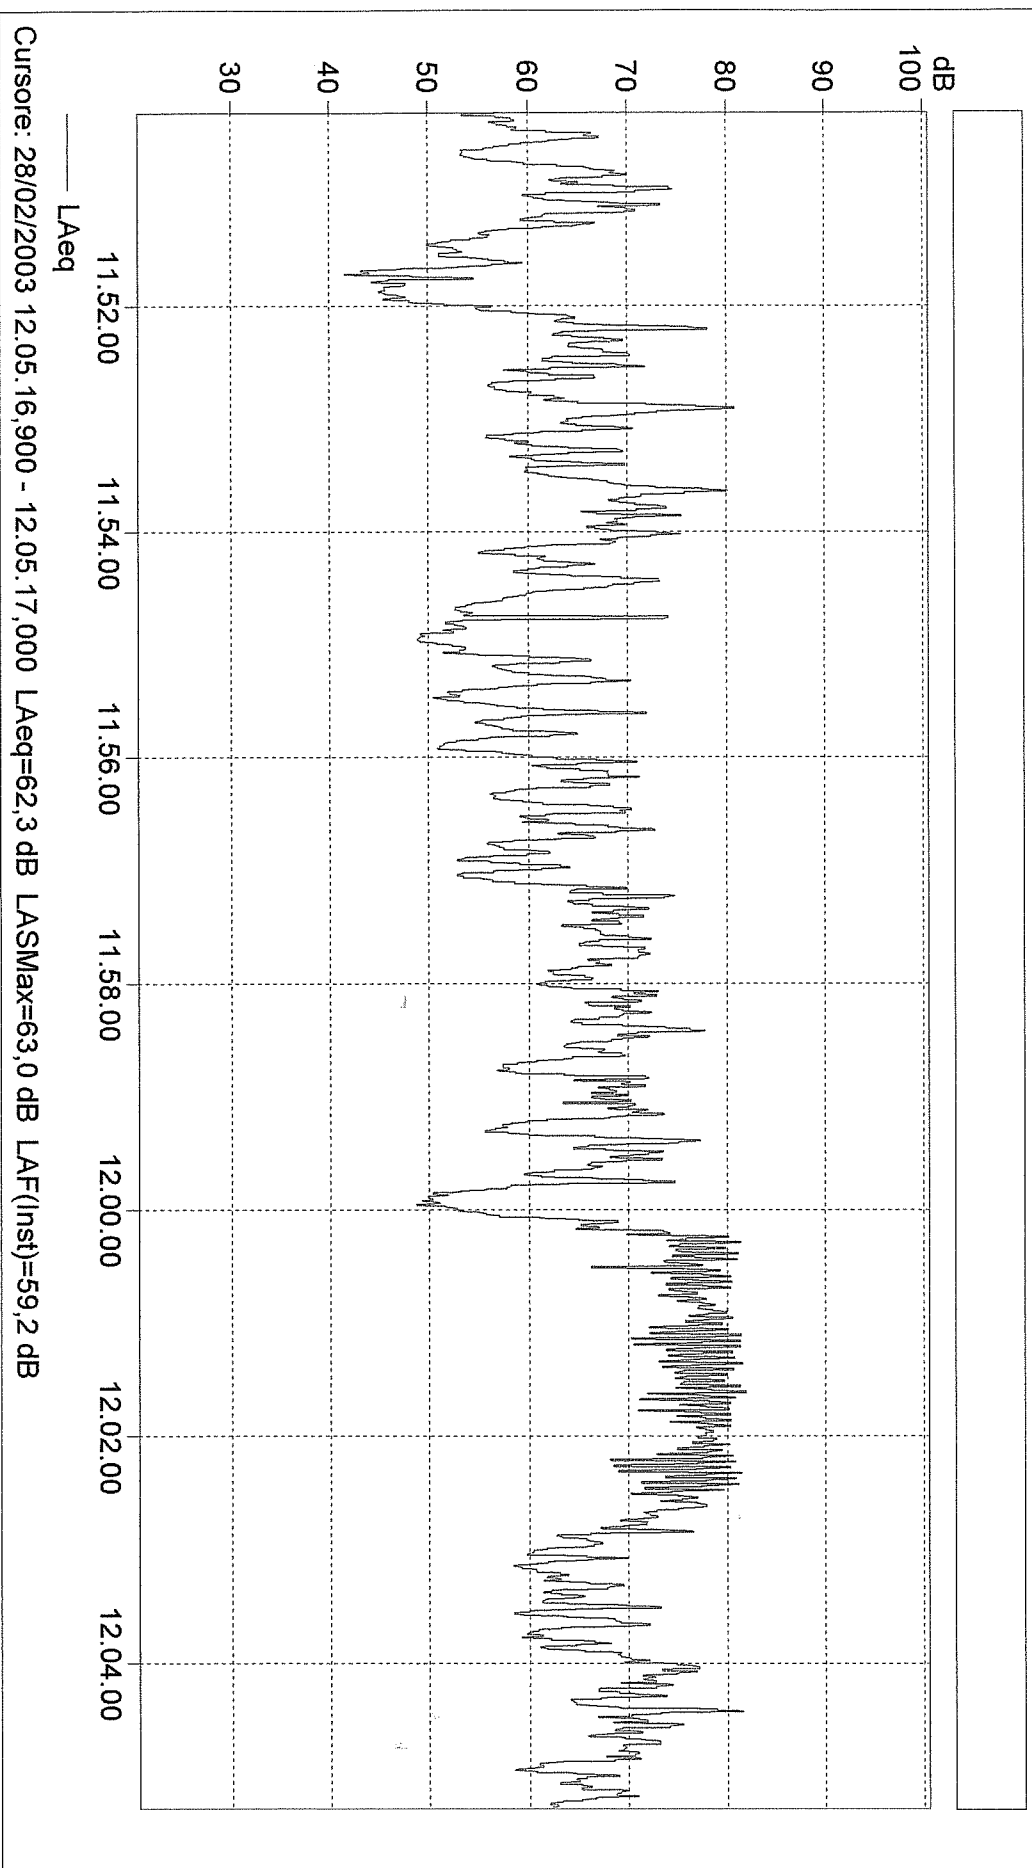

4

0004.S3D - A cadenza Rapida

0004.S3D

dB 28/02/03 11.50.17 - 12.05.17